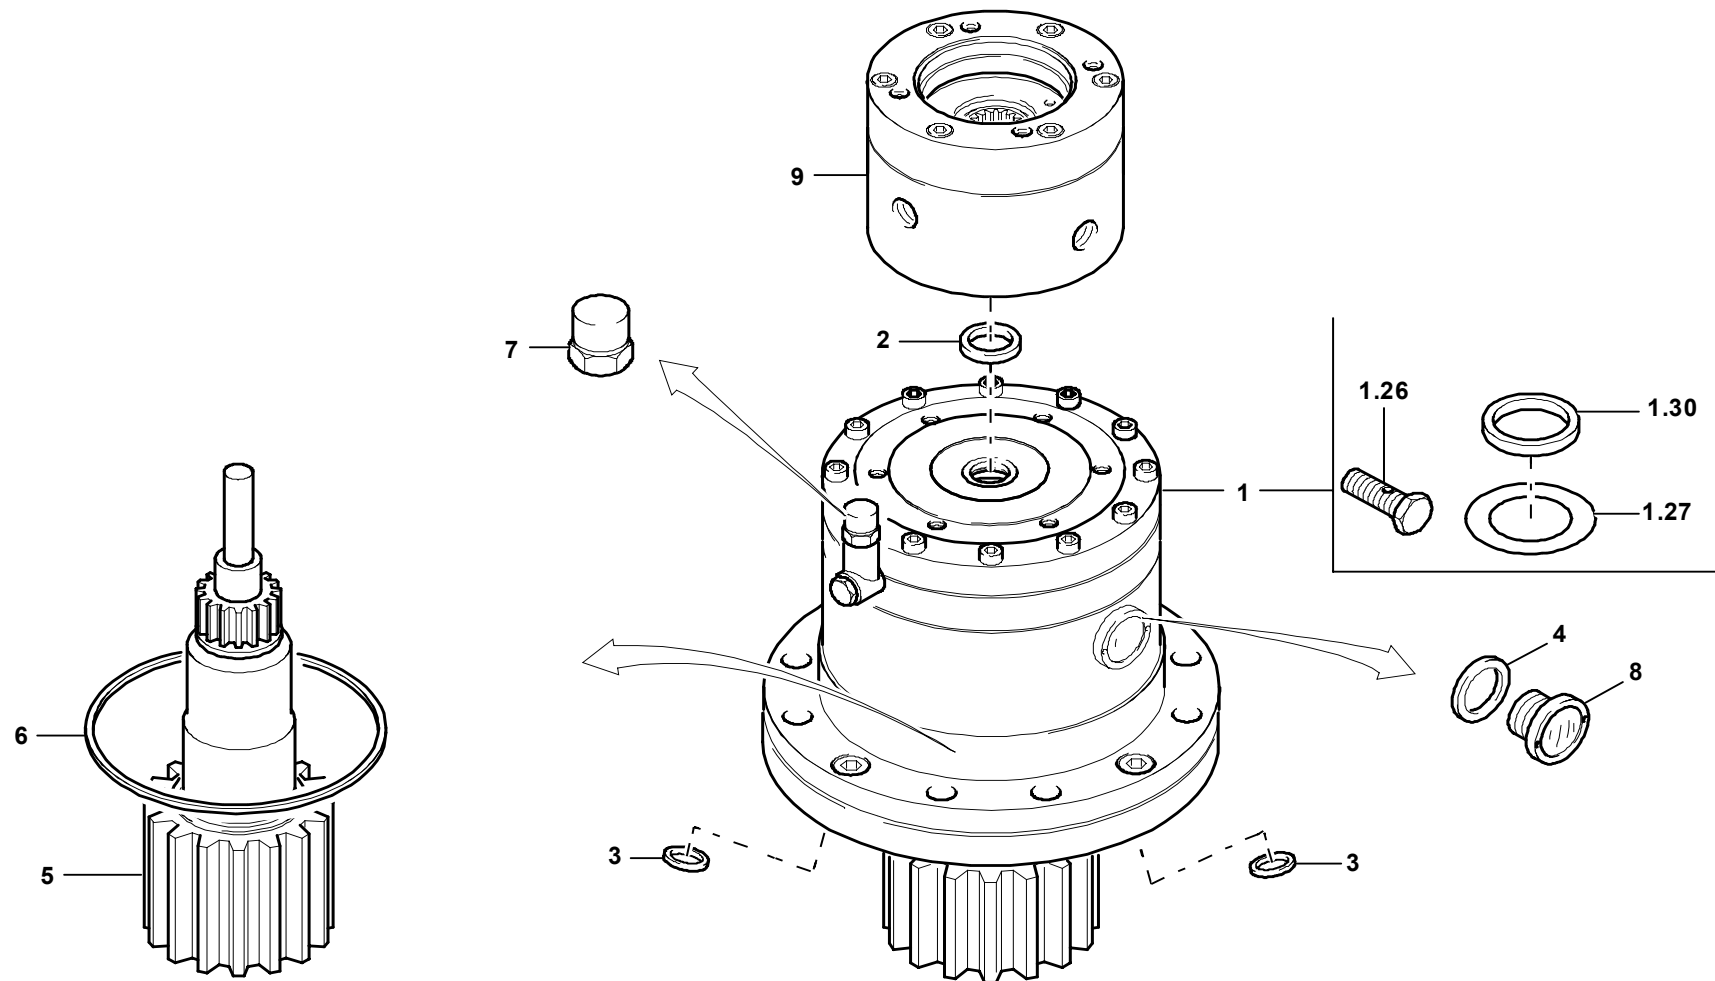

GROVEDREHWERK
SLEWING GEARBILDTADEL
PICTORIAL DISPLAYGMK 3050
BE 600
G 390

02.00

3010362-ETL #

1/1

3010362-#-BL01
0200-0000